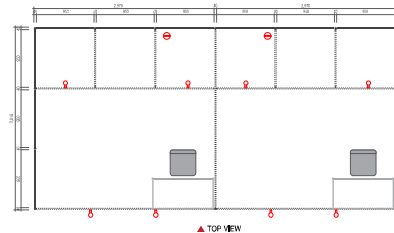

▶ 비품내역

인포메이션(시스템)
1000mm X 450mm X H150mm

점의자
500mm X 420mm X H150mm

콘센트 / 220V 2구

스포츠라이트 / LED 8W

휴지통

▶ Booth Size : 6m X 3m X 3,5m(H)

▶ 제공내역 (2부스 기준)

골조 · 바닥	조립식 시스템 골조 및 벽체 - 1식
	조립식 시스템 인포메이션 - 2ea
	바닥(방염 파이텍스) - 18sqm
전기	스포츠 라이트(LED 8W) - 8ea
	콘센트(220V 2구) - 2ea
가구	접이자 - 2ea
	휴지통 - 1ea
상호간판	현수막 출력 - 2ea

* 측면상호간판 (비용 별도)

▶ 상호간판(현수막) 2,930mm X 1,000mm

[예시 사진]

▶ 비품내역

인포메이션(시스템)
1000mm X 450mm X H150mm

접이자
500mm X 420mm X H150mm

콘센트 / 220V 2구

스포츠라이트 / LED 8W

휴지통

▶ Booth Size : 6m X 3m X 3.5m(H)

▲ TOP VIEW

▲ FRONT VIEW

▲ SIDE VIEW

▲ INFORMATION