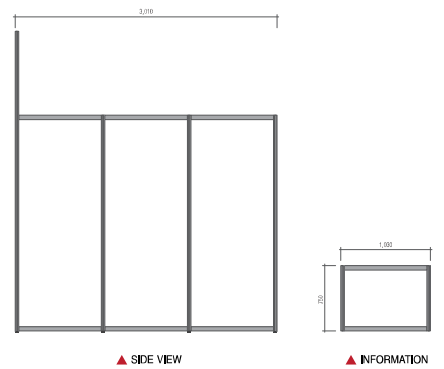

▶ 상호간판(현수막) 2,930mm X 1,000mm

▶ Booth Size : 3m X 3m X 3.5m(H)

기본부스[1부스 1면 개방형]

▶ 제공내역 (1부스 기준)

골조 · 바닥	조립식 시스템 골조 및 벽체 - 1식
	조립식 시스템 인포메이션 - 1ea
	바닥(방염 파이텍스) - 9sqm
전기	스포트 라이트(LED 8W) - 4ea
	콘센트(220V 2구) - 1ea
가구	접이자 - 1ea
	휴지통 - 1ea
상호간판	현수막 출력 - 1ea

▶ 비품내역

기본부스[1부스, 그래픽 규격]

▲ TOP VIEW

▲ FRONT VIEW

▲ SIDE VIEW

▲ INFORMATION

[그래픽 규격]

1,2,3	950mm X 2,380mm(프레임 제외)
1+2+3	2,930mm X 2,480mm(프레임 포함)
4,5,6	950mm X 2,380mm(프레임 제외)
4+5+6	2,930mm X 2,480mm(프레임 포함)
7(Info.)	950mm X 660mm(프레임 제외)
8(상호간판)	2,930mm X 1,000mm(현수막 재질)

▶ 비품내역

인포메이션(시스템)
1000mm X 450mm X H150mm

점의자
500mm X 420mm X H150mm

콘센트 / 220V 2구

스포츠라이트 / LED 8W

휴지통

▶ Booth Size : 6m X 3m X 3,5m(H)

▶ 제공내역 (2부스 기준)

[예시 사진]

▶ 비품내역

인포메이션(시스템)
1000mm X 450mm X H150mm

접이자
500mm X 420mm X H150mm

콘센트 / 220V 2구

스포츠라이트 / LED 8W

휴지통

▶ Booth Size : 6m X 3m X 3.5m(H)