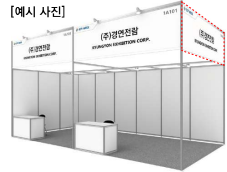

▶ 제공내역 (2부스 기준)

골조 · 바닥	조립식 시스템 골조 및 벽체 - 1식
	조립식 시스템 인포메이션 - 2ea
	바닥(방염 파이텍스) - 18sqm
전기	스포츠 라이트(LED 8W) - 8ea
	콘센트(220V 2구) - 2ea
가구	접이자 - 2ea
	휴지통 - 1ea
상호간판	현수막 출력 - 2ea

* 측면상호간판 (비용 별도)

▶ 상호간판(현수막) 2,930mm X 1,000mm

▶ 비품내역

인포메이션(시스템)
1000mm X 450mm X H150mm

접이자
500mm X 420mm X H150mm

콘센트 / 220V 2구

스포츠라이트 / LED 8W

휴지통

▶ Booth Size : 6m X 3m X 3.5m(H)