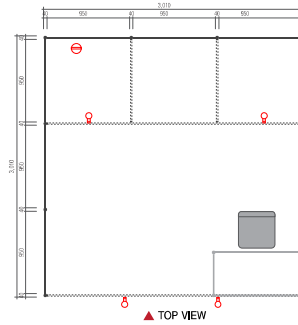

▶ 상호간판(현수막) 2,930mm X 1,000mm

▶ Booth Size : 3m X 3m X 3.5m(H)

기본부스[1부스 1면 개방형]

▶ 제공내역 (1부스 기준)

골조 · 바닥	조립식 시스템 골조 및 벽체 - 1식
	조립식 시스템 인포메이션 - 1ea
	바닥(방염 파이텍스) - 9sqm
전기	스포트 라이트(LED 8W) - 4ea
	콘센트(220V 2구) - 1ea
가구	접이자 - 1ea
	휴지통 - 1ea
상호간판	현수막 출력 - 1ea

▶ 비품내역

기본부스[1부스, 그래픽 규격]

▲ TOP VIEW

▲ FRONT VIEW

▲ SIDE VIEW

▲ INFORMATION

[그래픽 규격]

1,2,3	950mm X 2,380mm(프레임 제외)
1+2+3	2,930mm X 2,480mm(프레임 포함)
4,5,6	950mm X 2,380mm(프레임 제외)
4+5+6	2,930mm X 2,480mm(프레임 포함)
7(Info.)	950mm X 660mm(프레임 제외)
8(상호간판)	2,930mm X 1,000mm(현수막 재질)

▶ 상호간판(현수막) 2,930mm X 1,000mm

기본부스[1부스 2면 개방형]

▶ Booth Size : 3m X 3m X 3.5m(H)

▶ 제공내역 (1부스 기준)

골조 · 바닥	조립식 시스템 골조 및 벽체 - 1식
	조립식 시스템 인포메이션 - 1ea
	바닥(방염 파이텍스) - 9sqm
전기	스포트 라이트(LED 8W) - 4ea
	콘센트(220V 2구) - 1ea
가구	접이자 - 1ea
	휴지통 - 1ea
상호간판	현수막 출력 - 1ea

▶ 비품내역

인포메이션(시스템)
1000mm X 450mm X H150mm

점의자
500mm X 420mm X H150mm

콘센트 / 220V 2구

스포츠라이트 / LED 8W

휴지통

▶ Booth Size : 6m X 3m X 3,5m(H)

▶ 제공내역 (2부스 기준)