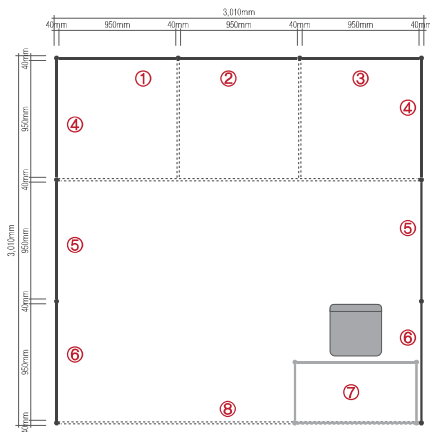

▶ 상호간판(현수막) 2,930mm X 1,000mm

▶ Booth Size : 3m X 3m X 3.5m(H)

기본부스[1부스 1면 개방형]

▶ 제공내역 (1부스 기준)

골조 · 바닥	조립식 시스템 골조 및 벽체 - 1식
	조립식 시스템 인포메이션 - 1ea
	바닥(방염 파이텍스) - 9sqm
전기	스포트 라이트(LED 8W) - 4ea
	콘센트(220V 2구) - 1ea
가구	접이자 - 1ea
	휴지통 - 1ea
상호간판	현수막 출력 - 1ea

▶ 비품내역

기본부스[1부스, 그래픽 규격]

▲ TOP VIEW

▲ FRONT VIEW

▲ SIDE VIEW

▲ INFORMATION

[그래픽 규격]

1,2,3	950mm X 2,380mm(프레임 제외)
1+2+3	2,930mm X 2,480mm(프레임 포함)
4,5,6	950mm X 2,380mm(프레임 제외)
4+5+6	2,930mm X 2,480mm(프레임 포함)
7(Info.)	950mm X 660mm(프레임 제외)
8(상호간판)	2,930mm X 1,000mm(현수막 재질)

▶ 상호간판(현수막) 2,930mm X 1,000mm

기본부스[1부스 2면 개방형]

▶ Booth Size : 3m X 3m X 3.5m(H)

▶ 제공내역 (1부스 기준)

골조 · 바닥	조립식 시스템 골조 및 벽체 - 1식
	조립식 시스템 인포메이션 - 1ea
	바닥(방염 파이텍스) - 9sqm
전기	스포트 라이트(LED 8W) - 4ea
	콘센트(220V 2구) - 1ea
가구	접이자 - 1ea
	휴지통 - 1ea
상호간판	현수막 출력 - 1ea

▶ 비품내역

인포메이션(시스템)
1000mm X 450mm X H150mm

점의자
500mm X 420mm X H150mm

콘센트 / 220V 2구

스포츠라이트 / LED 8W

휴지통

▶ Booth Size : 6m X 3m X 3,5m(H)

▶ 제공내역 (2부스 기준)