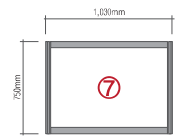

▶ 상호간판(현수막) 2,930mm X 1,000mm

▶ Booth Size : 3m X 3m X 3.5m(H)

기본부스[1부스 1면 개방형]

▶ 제공내역 (1부스 기준)

골조 · 바닥	조립식 시스템 골조 및 벽체 - 1식
	조립식 시스템 인포메이션 - 1ea
	바닥(방염 파이텍스) - 9sqm
전기	스포트 라이트(LED 8W) - 4ea
	콘센트(220V 2구) - 1ea
가구	접이자 - 1ea
	휴지통 - 1ea
상호간판	현수막 출력 - 1ea

▶ 비품내역

기본부스[1부스, 그래픽 규격]

▲ TOP VIEW

▲ FRONT VIEW

▲ SIDE VIEW

▲ INFORMATION

[그래픽 규격]

1,2,3	950mm X 2,380mm(프레임 제외)
1+2+3	2,930mm X 2,480mm(프레임 포함)
4,5,6	950mm X 2,380mm(프레임 제외)
4+5+6	2,930mm X 2,480mm(프레임 포함)
7(Info.)	950mm X 660mm(프레임 제외)
8(상호간판)	2,930mm X 1,000mm(현수막 재질)

▶ 상호간판(현수막) 2,930mm X 1,000mm

기본부스[1부스 2면 개방형]

▶ Booth Size : 3m X 3m X 3.5m(H)

▶ 제공내역 (1부스 기준)

골조 · 바닥	조립식 시스템 골조 및 벽체 - 1식
	조립식 시스템 인포메이션 - 1ea
	바닥(방염 파이텍스) - 9sqm
전기	스포트 라이트(LED 8W) - 4ea
	콘센트(220V 2구) - 1ea
가구	접이자 - 1ea
	휴지통 - 1ea
상호간판	현수막 출력 - 1ea

▶ 비품내역

인포메이션(시스템)
1000mm X 450mm X H150mm

점의자
500mm X 420mm X H150mm

콘센트 / 220V 2구

스포츠라이트 / LED 8W

휴지통

▶ Booth Size : 6m X 3m X 3,5m(H)

▶ 제공내역 (2부스 기준)