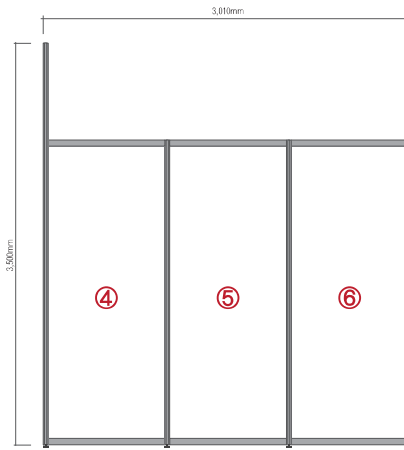

▶ 상호간판(현수막) 2,930mm X 1,000mm

▶ Booth Size : 3m X 3m X 3.5m(H)

기본부스[1부스 1면 개방형]

▶ 제공내역 (1부스 기준)

골조 · 바닥	조립식 시스템 골조 및 벽체 - 1식
	조립식 시스템 인포메이션 - 1ea
	바닥(방염 파이텍스) - 9sqm
전기	스포트 라이트(LED 8W) - 4ea
	콘센트(220V 2구) - 1ea
가구	접이자 - 1ea
	휴지통 - 1ea
상호간판	현수막 출력 - 1ea

▶ 비품내역

기본부스[1부스, 그래픽 규격]

▲ TOP VIEW

▲ FRONT VIEW

▲ SIDE VIEW

▲ INFORMATION

[그래픽 규격]

1,2,3	950mm X 2,380mm(프레임 제외)
1+2+3	2,930mm X 2,480mm(프레임 포함)
4,5,6	950mm X 2,380mm(프레임 제외)
4+5+6	2,930mm X 2,480mm(프레임 포함)
7(Info.)	950mm X 660mm(프레임 제외)
8(상호간판)	2,930mm X 1,000mm(현수막 재질)

▶ 상호간판(현수막) 2,930mm X 1,000mm

기본부스[1부스 2면 개방형]

▶ Booth Size : 3m X 3m X 3.5m(H)

▶ 제공내역 (1부스 기준)

골조 · 바닥	조립식 시스템 골조 및 벽체 - 1식
	조립식 시스템 인포메이션 - 1ea
	바닥(방염 파이텍스) - 9sqm
전기	스포트 라이트(LED 8W) - 4ea
	콘센트(220V 2구) - 1ea
가구	접이자 - 1ea
	휴지통 - 1ea
상호간판	현수막 출력 - 1ea

▶ 비품내역

인포메이션(시스템)
1000mm X 450mm X H150mm

점의자
500mm X 420mm X H150mm

콘센트 / 220V 2구

스포츠라이트 / LED 8W

휴지통

▶ Booth Size : 6m X 3m X 3,5m(H)

▶ 제공내역 (2부스 기준)