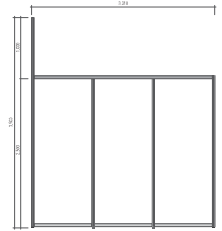

▶ 비품내역

기본부스[1부스, 그래픽 규격]

▲ TOP VIEW

▲ FRONT VIEW

▲ SIDE VIEW

▲ INFORMATION

[그래픽 규격]

1,2,3	950mm X 2,380mm(프레임 제외)
1+2+3	2,930mm X 2,480mm(프레임 포함)
4,5,6	950mm X 2,380mm(프레임 제외)
4+5+6	2,930mm X 2,480mm(프레임 포함)
7(Info.)	950mm X 660mm(프레임 제외)
8(상호간판)	2,930mm X 1,000mm(현수막 재질)

▶ 비품내역

인포메이션(시스템)
1000mm X 450mm X H150mm

점의자
500mm X 420mm X H150mm

콘센트 / 220V 2구

스포츠라이트 / LED 8W

휴지통

▶ Booth Size : 6m X 3m X 3,5m(H)

▶ 제공내역 (2부스 기준)

[예시 사진]

▶ 비품내역

인포메이션(시스템)
1000mm X 450mm X H150mm

접이자
500mm X 420mm X H150mm

콘센트 / 220V 2구

스포츠라이트 / LED 8W

휴지통

▶ Booth Size : 6m X 3m X 3.5m(H)

▲ TOP VIEW

▲ FRONT VIEW

▲ SIDE VIEW

▲ INFORMATION