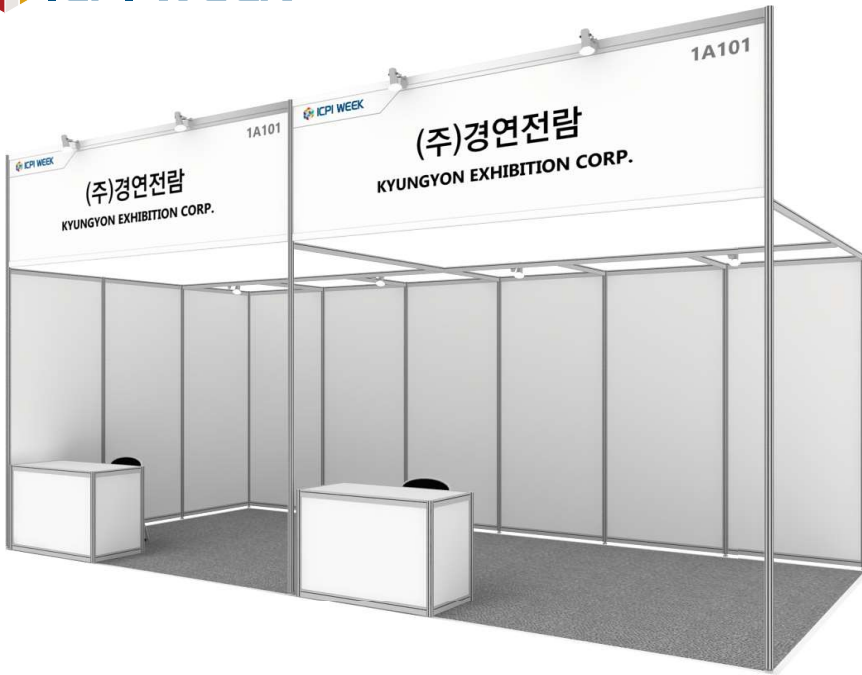

▶ 비품내역

인포메이션(시스템)
1000mm X 450mm X H150mm

점의자
500mm X 420mm X H150mm

콘센트 / 220V 2구

스포츠라이트 / LED 8W

휴지통

▶ Booth Size : 6m X 3m X 3,5m(H)

▶ 제공내역 (2부스 기준)