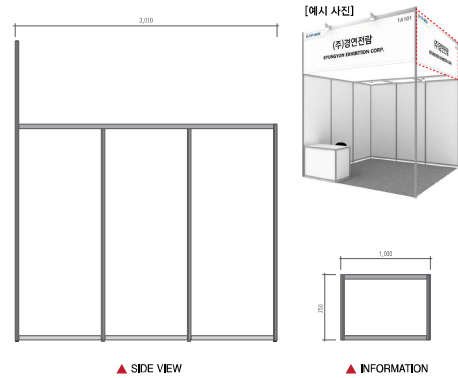

골조 · 바닥	조립식 시스템 골조 및 벽체 - 1식
	조립식 시스템 인포메이션 - 1ea
	바닥(방염 파이텍스) - 9sqm
전기	스포트 라이트(LED 8W) - 4ea
	콘센트(220V 2구) - 1ea
가구	접이자 - 1ea
	휴지통 - 1ea
상호간판	현수막 출력 - 1ea

* 측면상호간판 (비용 별도)