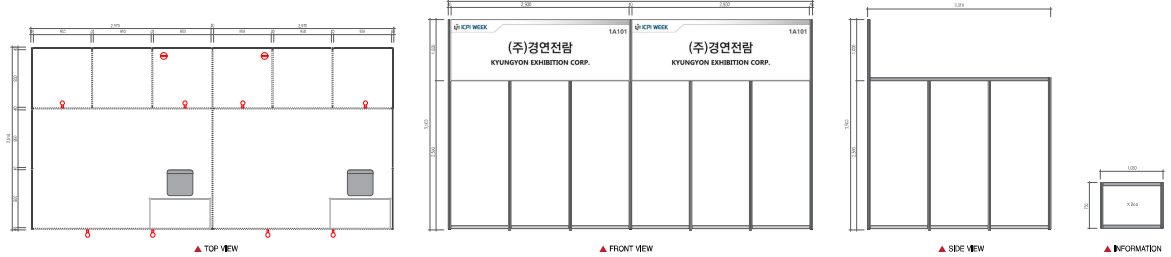

▶ 비품내역

기본부스[1부스, 그래픽 규격]

▲ TOP VIEW

▲ FRONT VIEW

▲ SIDE VIEW

▲ INFORMATION

[그래픽 규격]

1,2,3	950mm X 2,380mm(프레임 제외)
1+2+3	2,930mm X 2,480mm(프레임 포함)
4,5,6	950mm X 2,380mm(프레임 제외)
4+5+6	2,930mm X 2,480mm(프레임 포함)
7(Info.)	950mm X 660mm(프레임 제외)
8(상호간판)	2,930mm X 1,000mm(현수막 재질)

▶ 상호간판(현수막) 2,930mm X 1,000mm

기본부스[1부스 2면 개방형]

▶ Booth Size : 3m X 3m X 3.5m(H)

▶ 제공내역 (1부스 기준)

골조 · 바닥	조립식 시스템 골조 및 벽체 - 1식
	조립식 시스템 인포메이션 - 1ea
	바닥(방염 파이텍스) - 9sqm
전기	스포트 라이트(LED 8W) - 4ea
	콘센트(220V 2구) - 1ea
가구	접이자 - 1ea
	휴지통 - 1ea
상호간판	현수막 출력 - 1ea

▶ 비품내역

인포메이션(시스템)
1000mm X 450mm X H150mm

점의자
500mm X 420mm X H150mm

콘센트 / 220V 2구

스포츠라이트 / LED 8W

휴지통

▶ Booth Size : 6m X 3m X 3,5m(H)

▶ 제공내역 (2부스 기준)

[예시 사진]

▶ 비품내역

인포메이션(시스템)
1000mm X 450mm X H150mm

접이자
500mm X 420mm X H150mm

콘센트 / 220V 2구

스포츠라이트 / LED 8W

휴지통

▶ Booth Size : 6m X 3m X 3.5m(H)